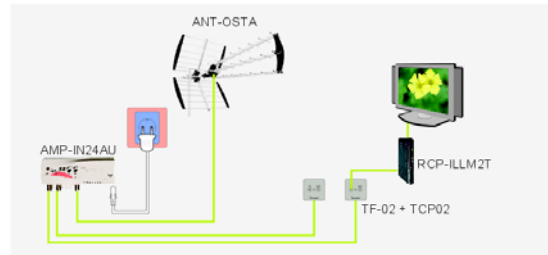

Producto

Amplificador terrestre de interior
Indoor terrestrial amplifier

Marca

Tecatel

Código

AMP-IN24xx

Ejemplo de instalación convencional

Ejemplo de instalación QP

Descripción del producto

- Amplificador TV terrestre, radio FM y radio digital (DAB).
- Amplificador de última generación con bajos consumos.
- Indicado para uso interior.

Product information

- Amplifier for terrestrial TV, FM radio and digital radio (DAB).
- Last generation amplifier with low consumption.
- Indoor use only.

Especificaciones técnicas / Technical specifications

Modelo Model	AMP-IN24AVU	AMP-IN24AU	AMP-IN24ATB	AMP-IN24FIT
Rango de frecuencias Frequency range	5-230 MHz 470-862MHz	470-862 MHz	5-862 MHz	5-2400MHz
Ganancia* Gain*	47 MHz 20 dB	862 MHz 24 dB	2400 MHz 24 dB	18 dB
Ajuste de ganancia Gain adjustment	15 dB			-
Nivel de salida (1 portadora) Output level (1 carrier)	112 dBµV			
Nivel de salida IMD3=-60dB (DIN450004B) Output level IMD3=-60dB (DIN450004B)	106 dBµV			
Número de entradas RF Number of RF inputs	1 x 'F'			
Número de salidas RF Number of RF outputs	2 x 'F'			
Figura de ruido Noise figure	< 4 dB			
Pérdidas de retorno Return loss	< 10 dB			
Alimentación Power supply	230 VAC / 50 Hz			
Consumo Power consumption	1.3W			
Rango de temperatura de trabajo Operating temperature range	- 20 °C ~ + 60 °C			
Dimensiones / Peso (empaquetado) Dimensions / Weight (packed)	20.5 x 6.8 x 5.3 cm / 0.390 kg.			
Índice de protección Protection Index	IP 20			

* 1 salida con carga
 *1 output loaded