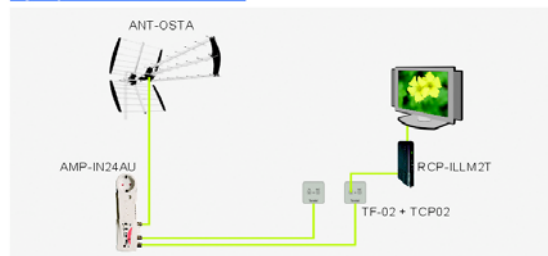

Producto

Amplificador terrestre de interior
Indoor terrestrial amplifier

Marca

Tecatel

Código

AMP-IN24xx

Ejemplo de instalación convencional

Ejemplo de instalación QP

Descripción del producto

- Amplificador TV terrestre, radio FM y radio digital (DAB).
- Amplificador de última generación con bajos consumos.
- Indicado para uso interior.

Product information

- Amplifier for terrestrial TV, FM radio and digital radio (DAB).
- Last generation amplifier with low consumption.
- Indoor use only.

Especificaciones técnicas / Technical specifications

Modelo Model	AMP-IN24AVU	AMP-IN24AU	AMP-IN24ATB	AMP-IN24FIT
Rango de frecuencias Frequency range	5-230 MHz 470-862MHz	470-862 MHz	5-862 MHz	5-2400MHz
Ganancia* Gain*	47 MHz 20 dB	862 MHz 24 dB	2400 MHz 24 dB	18 dB
Ajuste de ganancia Gain adjustment	15 dB			-
Nivel de salida (1 portadora) Output level (1 carrier)	112 dBµV			
Nivel de salida IMD3=-60dB (DIN450004B) Output level IMD3=-60dB (DIN450004B)	106 dBµV			
Número de entradas RF Number of RF inputs	1 x 'F'			
Número de salidas RF Number of RF outputs	2 x 'F'			
Figura de ruido Noise figure	< 4 dB			
Pérdidas de retorno Return loss	< 10 dB			
Alimentación Power supply	230 VAC / 50 Hz			
Consumo Power consumption	1.3W			
Rango de temperatura de trabajo Operating temperature range	- 20 °C ~ + 60 °C			
Dimensiones / Peso (empaquetado) Dimensions / Weight (packed)	20.5 x 6.8 x 5.3 cm / 0.390 kg.			
Índice de protección Protection Index	IP 20			

* 1 salida con carga
 *1 output loaded